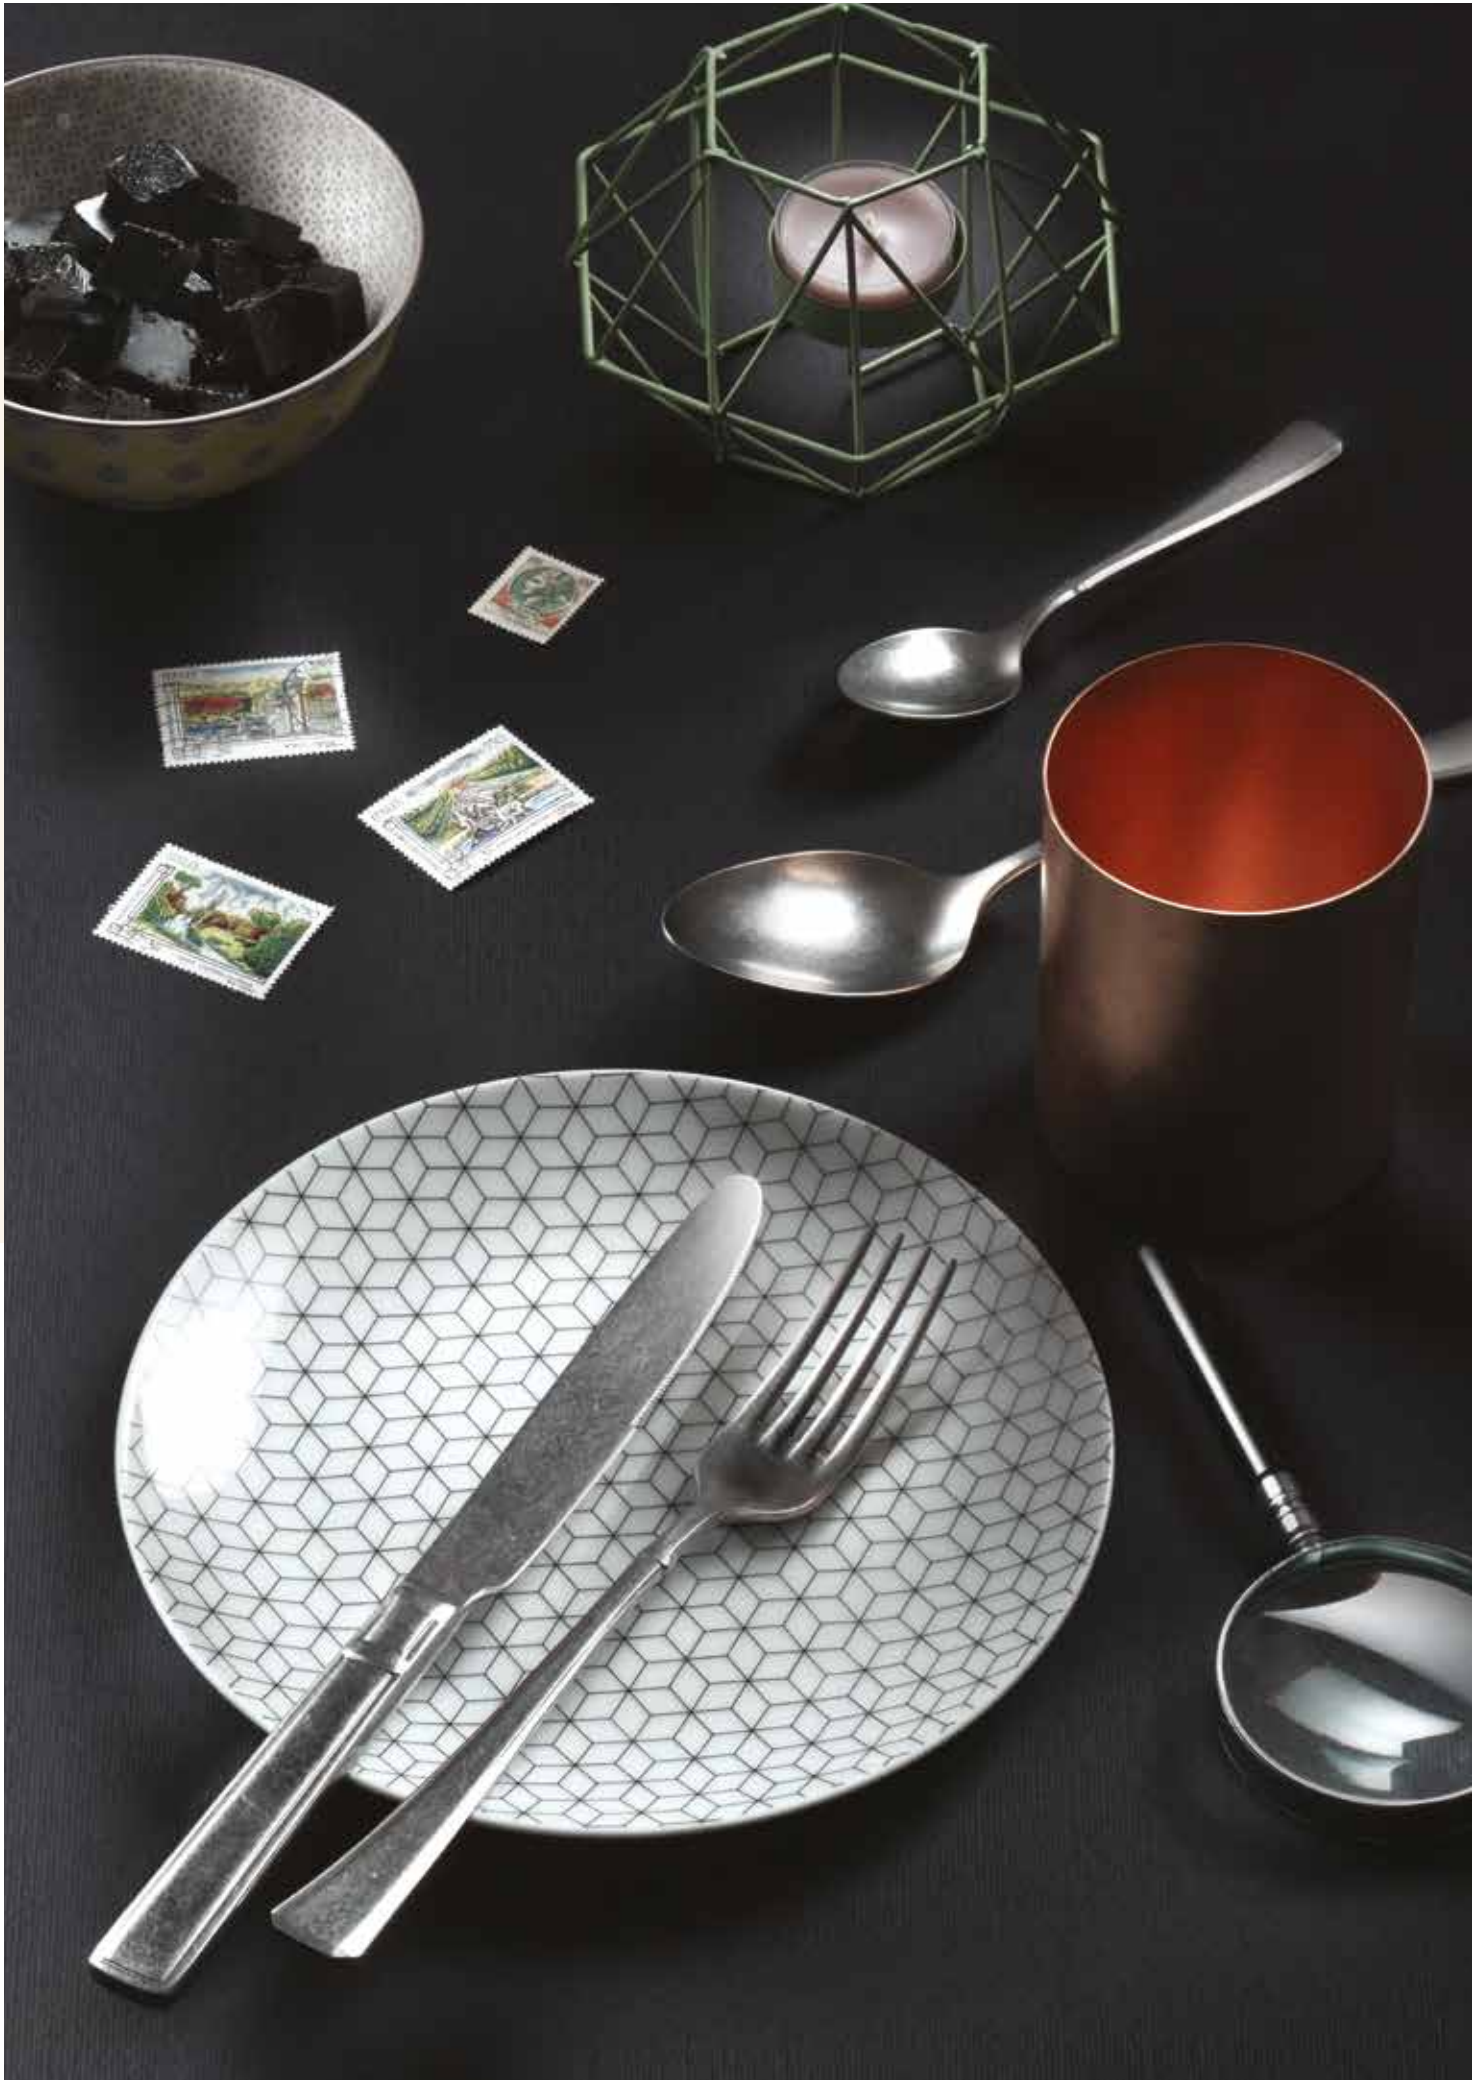

LEONARDO

Cod.050200

Stone Washed

Inox 18/10

3 mm

PINTINOX
MADE IN ITALY
“Stone Washed”

<i>Cod.</i>	<i>Descrizione / Description</i>	<i>cm</i>
01	cucchiaino tavola / table spoon	20,8
02	forchetta tavola / table fork	20,7
03	coltello tavola / table knife	24,0
04	cucchiaino frutta / dessert spoon	17,5
05	forchetta frutta / dessert fork	17,7
06	coltello frutta / dessert knife	21,5
07	cucch. caffè / tea-coffee spoon	14,5
08	cucchiaino moka / moka spoon	11,8
10	mestolo / soup ladle	28,0
11	cucchiainone / serving spoon	23,5
12	forchettone / serving fork	23,8
17	forchetta dolce / pastry fork	16,7
20	pala torta / cake server	23,2
39	cucchiaino brodo / soup spoon	17,3
67	coltello bistecca / steak knife	23,0