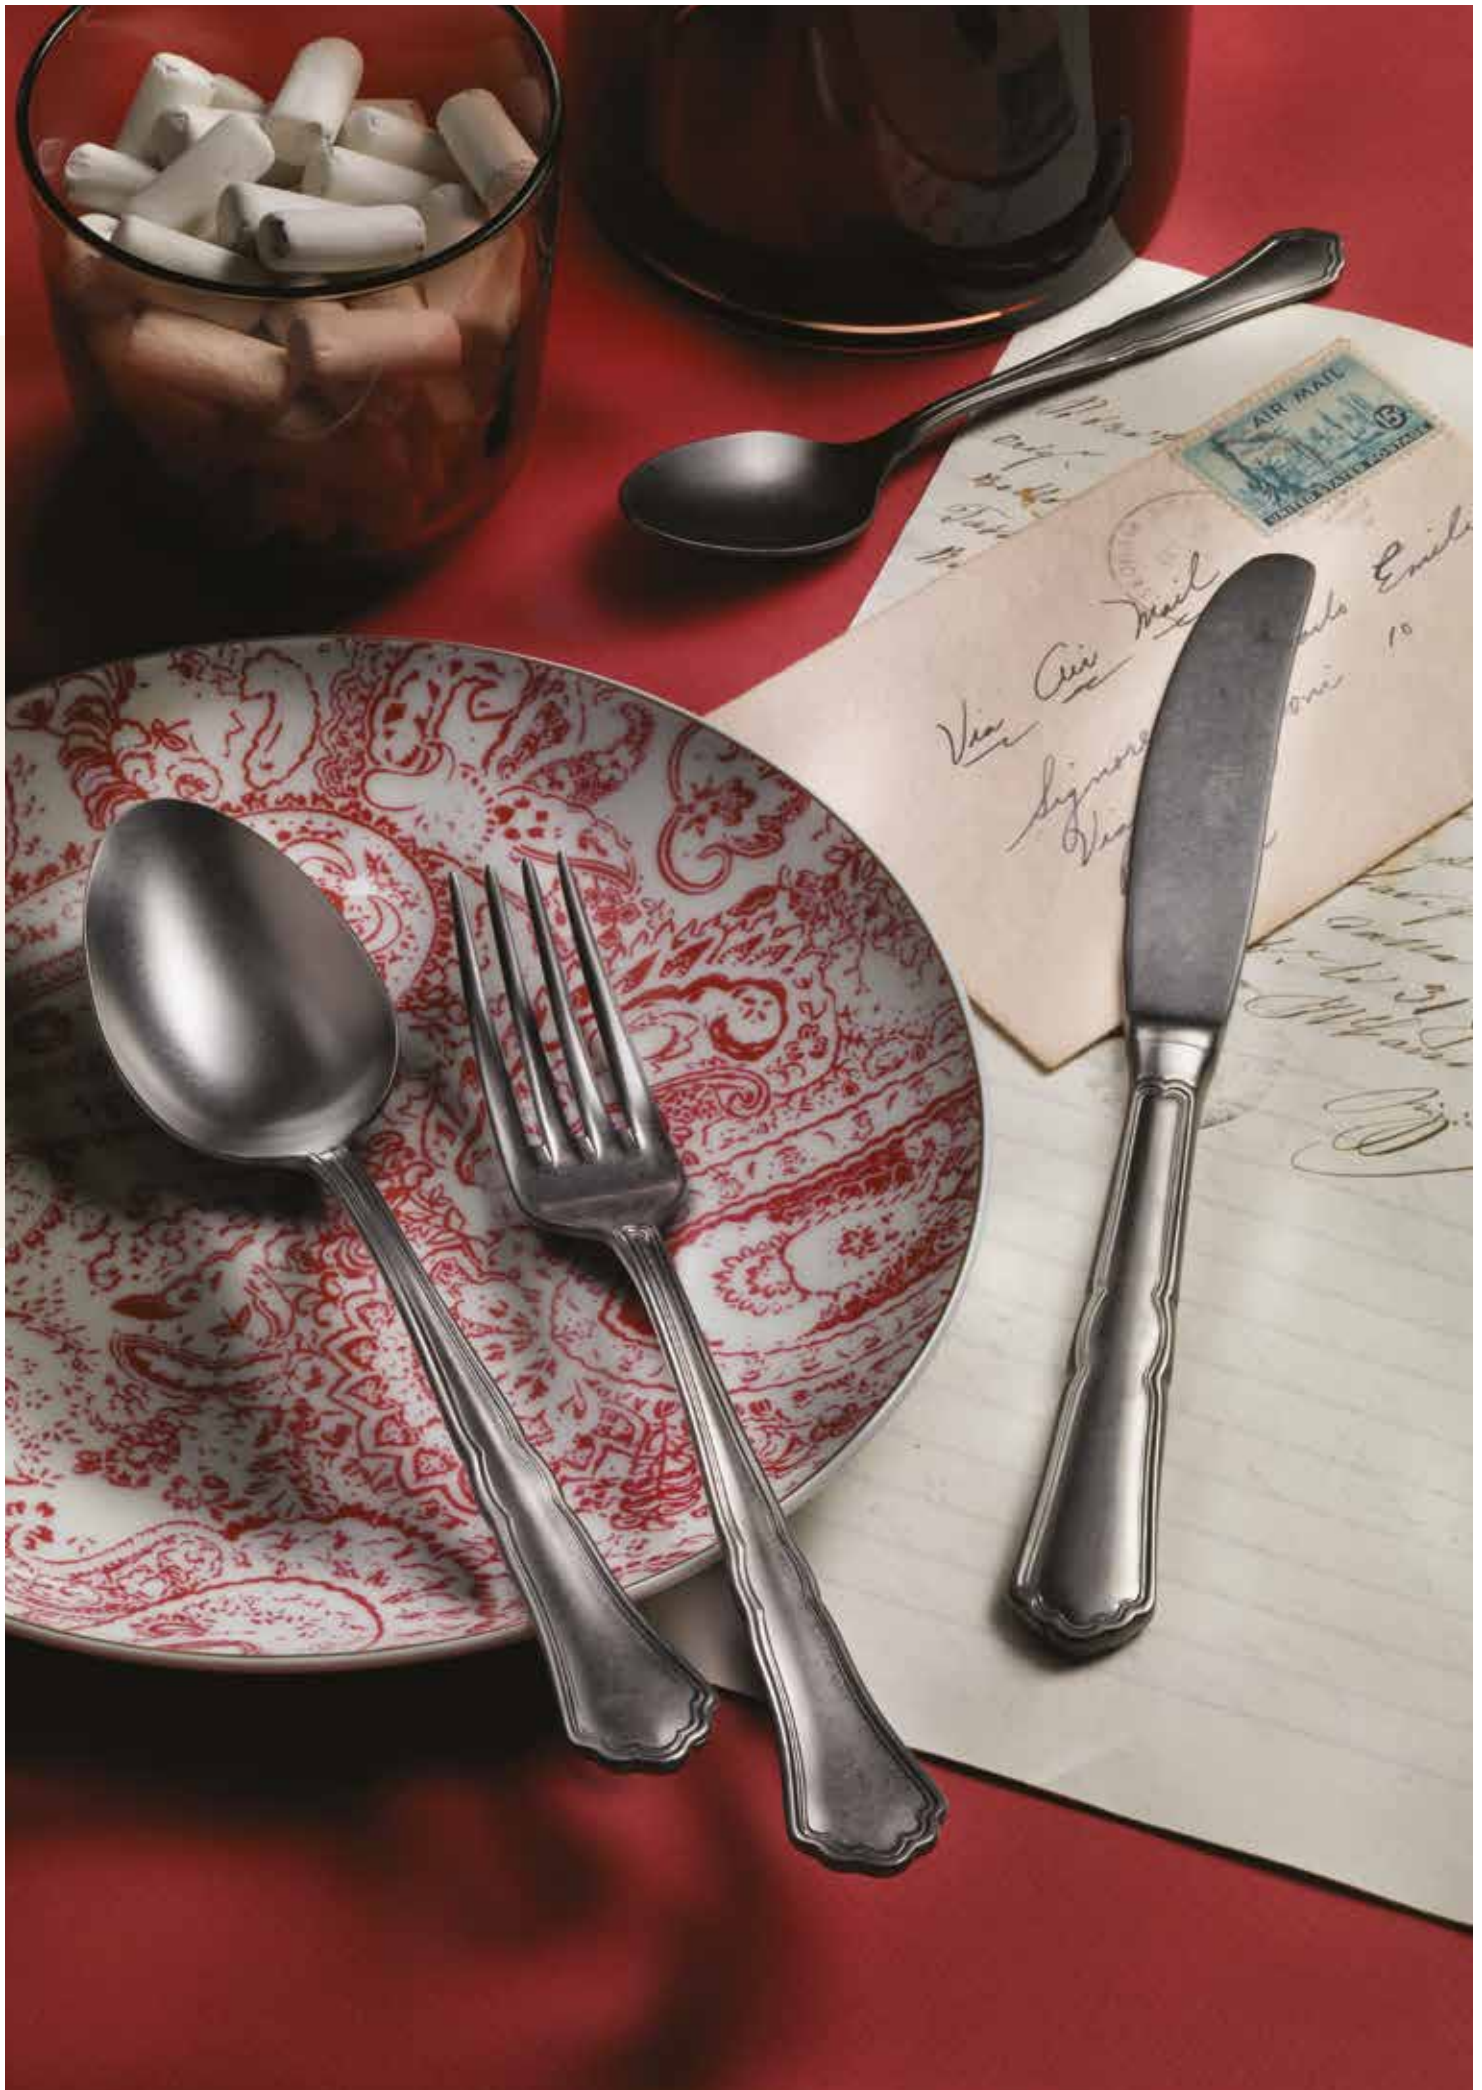

SETTECENTO

Cod.0JC400..

Alchimique titanium

Inox 18/10

3 mm

PINTINOX
"Stone Wash"
MADE IN ITALY | ALCHIMIQUE

<i>Cod.</i>	<i>Descrizione / Description</i>	<i>cm</i>
01	cucchiaino tavola / table spoon	20,1
02	forchetta tavola / table fork	20,1
03	coltello tavola / table knife	22,7
04	cucchiaino frutta / dessert spoon	17,1
05	forchetta frutta / dessert fork	17,1
06	coltello frutta / dessert knife	20,2
07	cucch. caffè / tea-coffee spoon	14,6
08	cucchiaino moka / moka spoon	11,8
10	mestolo / soup ladle	28,0
11	cucchiaino / serving spoon	23,1
12	forchettone / serving fork	23,6
17	forchetta dolce / pastry fork	14,8
20	pala torta / cake server	22,7
39	cucchiaino brodo / soup spoon	16,9