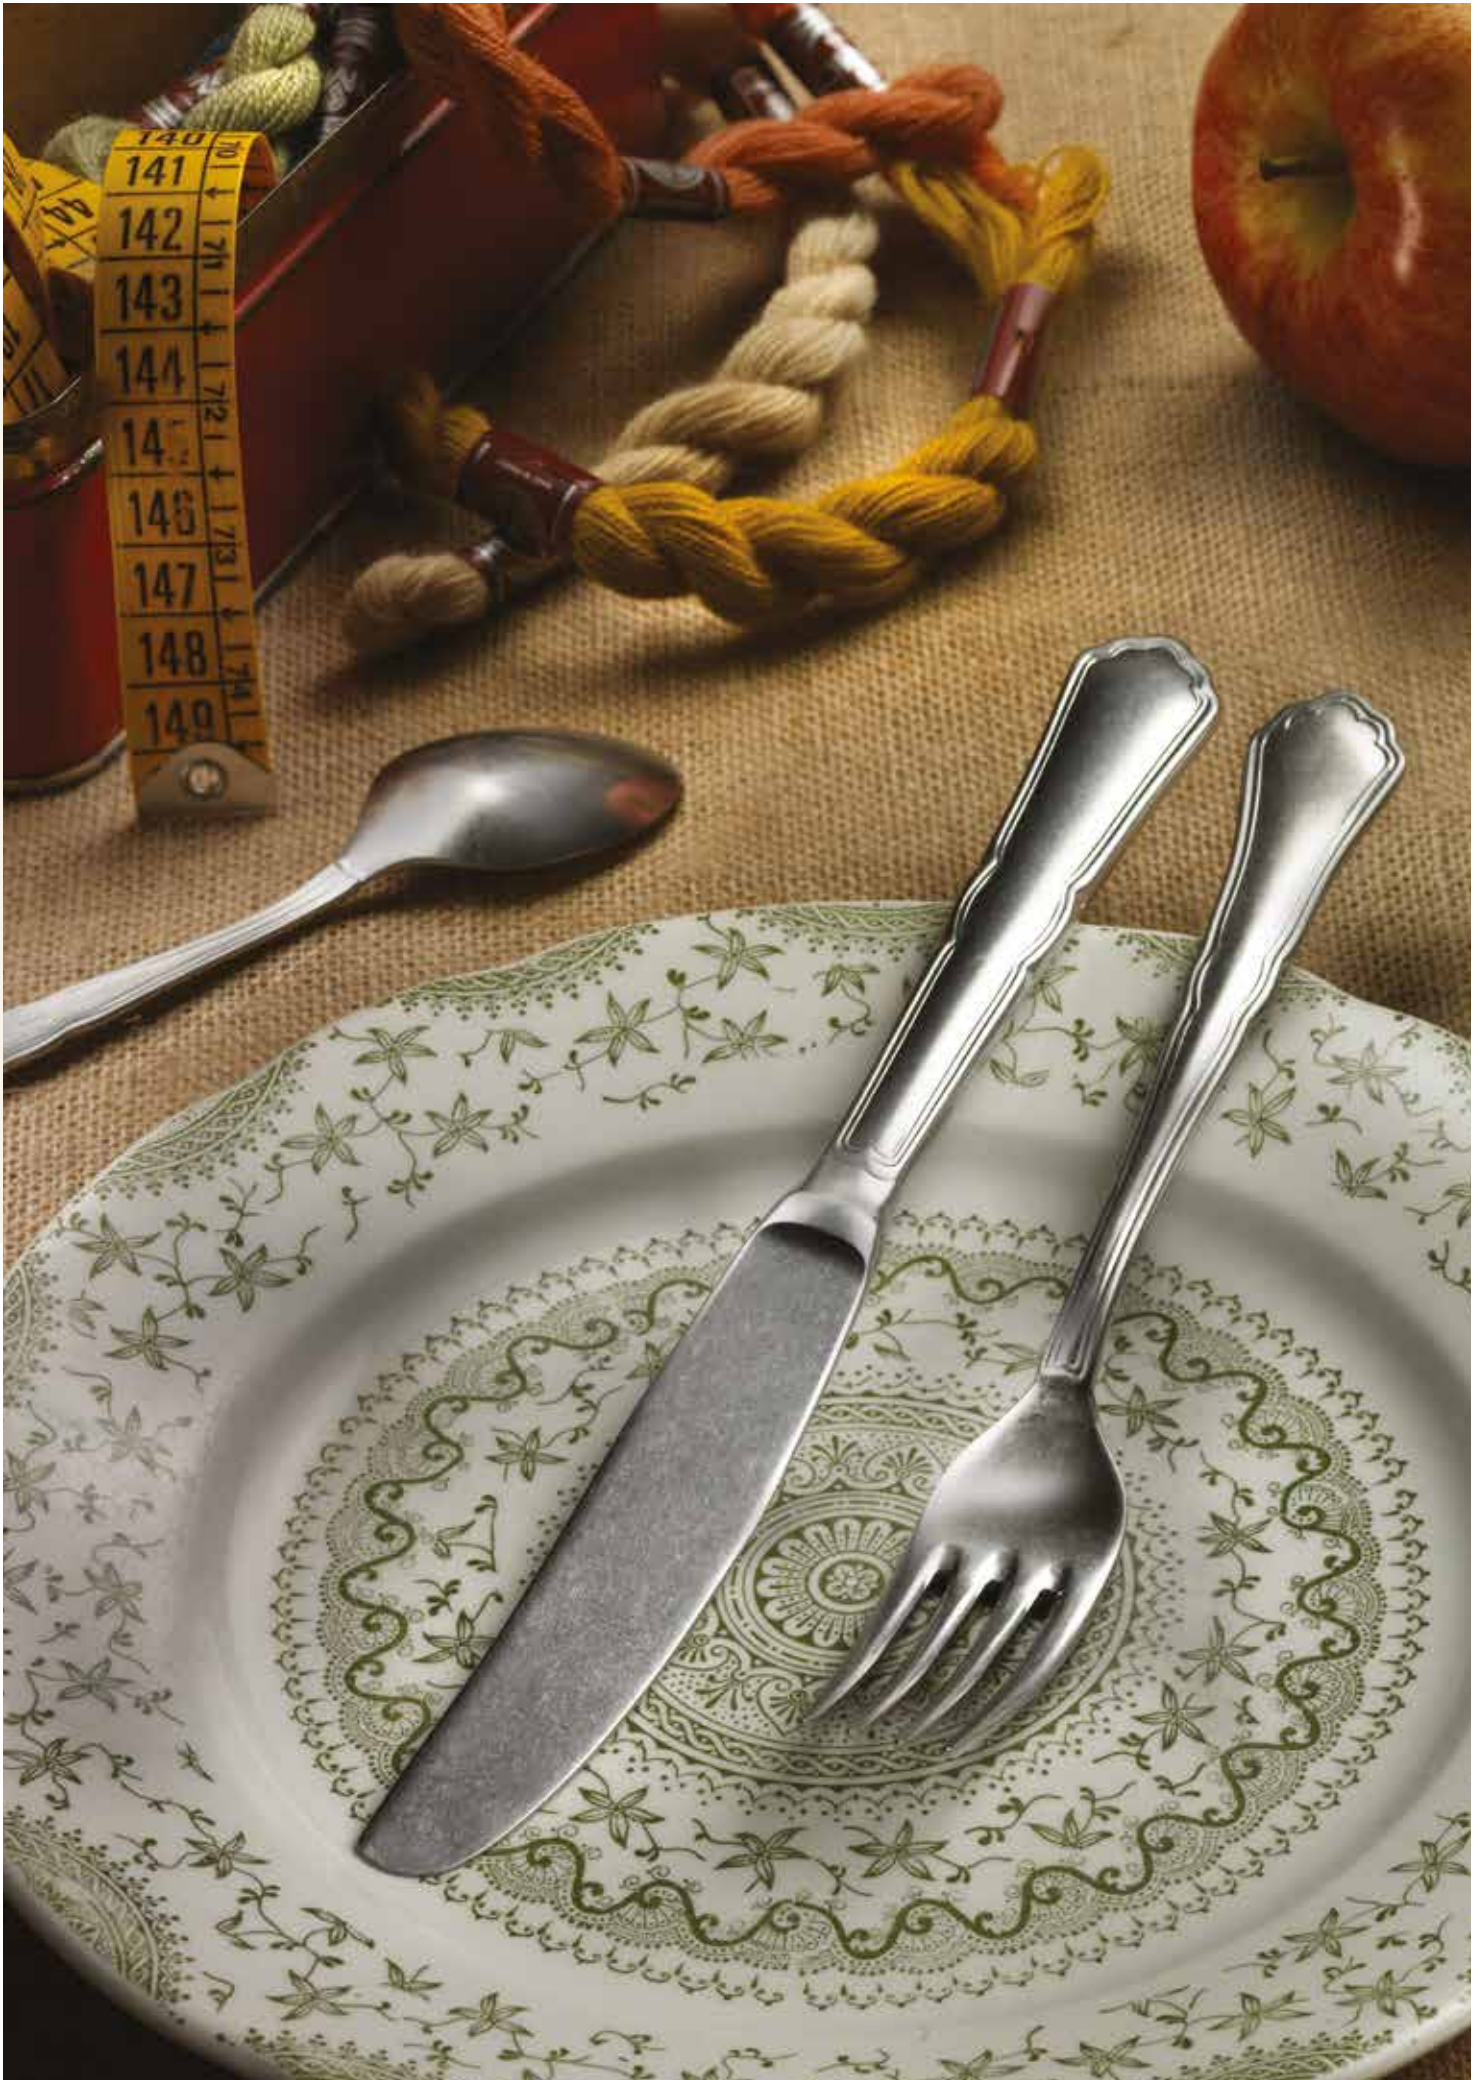

SETTECENTO

Cod.205400

Stone Washed

Inox 18/10

3 mm

PINTINOX
MADE IN ITALY
"Stone Washed"

<i>Cod.</i>	<i>Descrizione / Description</i>	<i>cm</i>
01	cucchiaino tavola / table spoon	20,1
02	forchetta tavola / table fork	20,1
03	coltello tavola / table knife	22,7
04	cucchiaino frutta / dessert spoon	17,1
05	forchetta frutta / dessert fork	17,1
06	coltello frutta / dessert knife	20,2
07	cucch. caffè / tea-coffee spoon	14,6
08	cucchiaino moka / moka spoon	11,8
10	mestolo / soup ladle	28,0
11	cucchiaino / serving spoon	23,1
12	forchettone / serving fork	23,6
17	forchetta dolce / pastry fork	14,8
20	pala torta / cake server	22,7
39	cucchiaino brodo / soup spoon	16,9