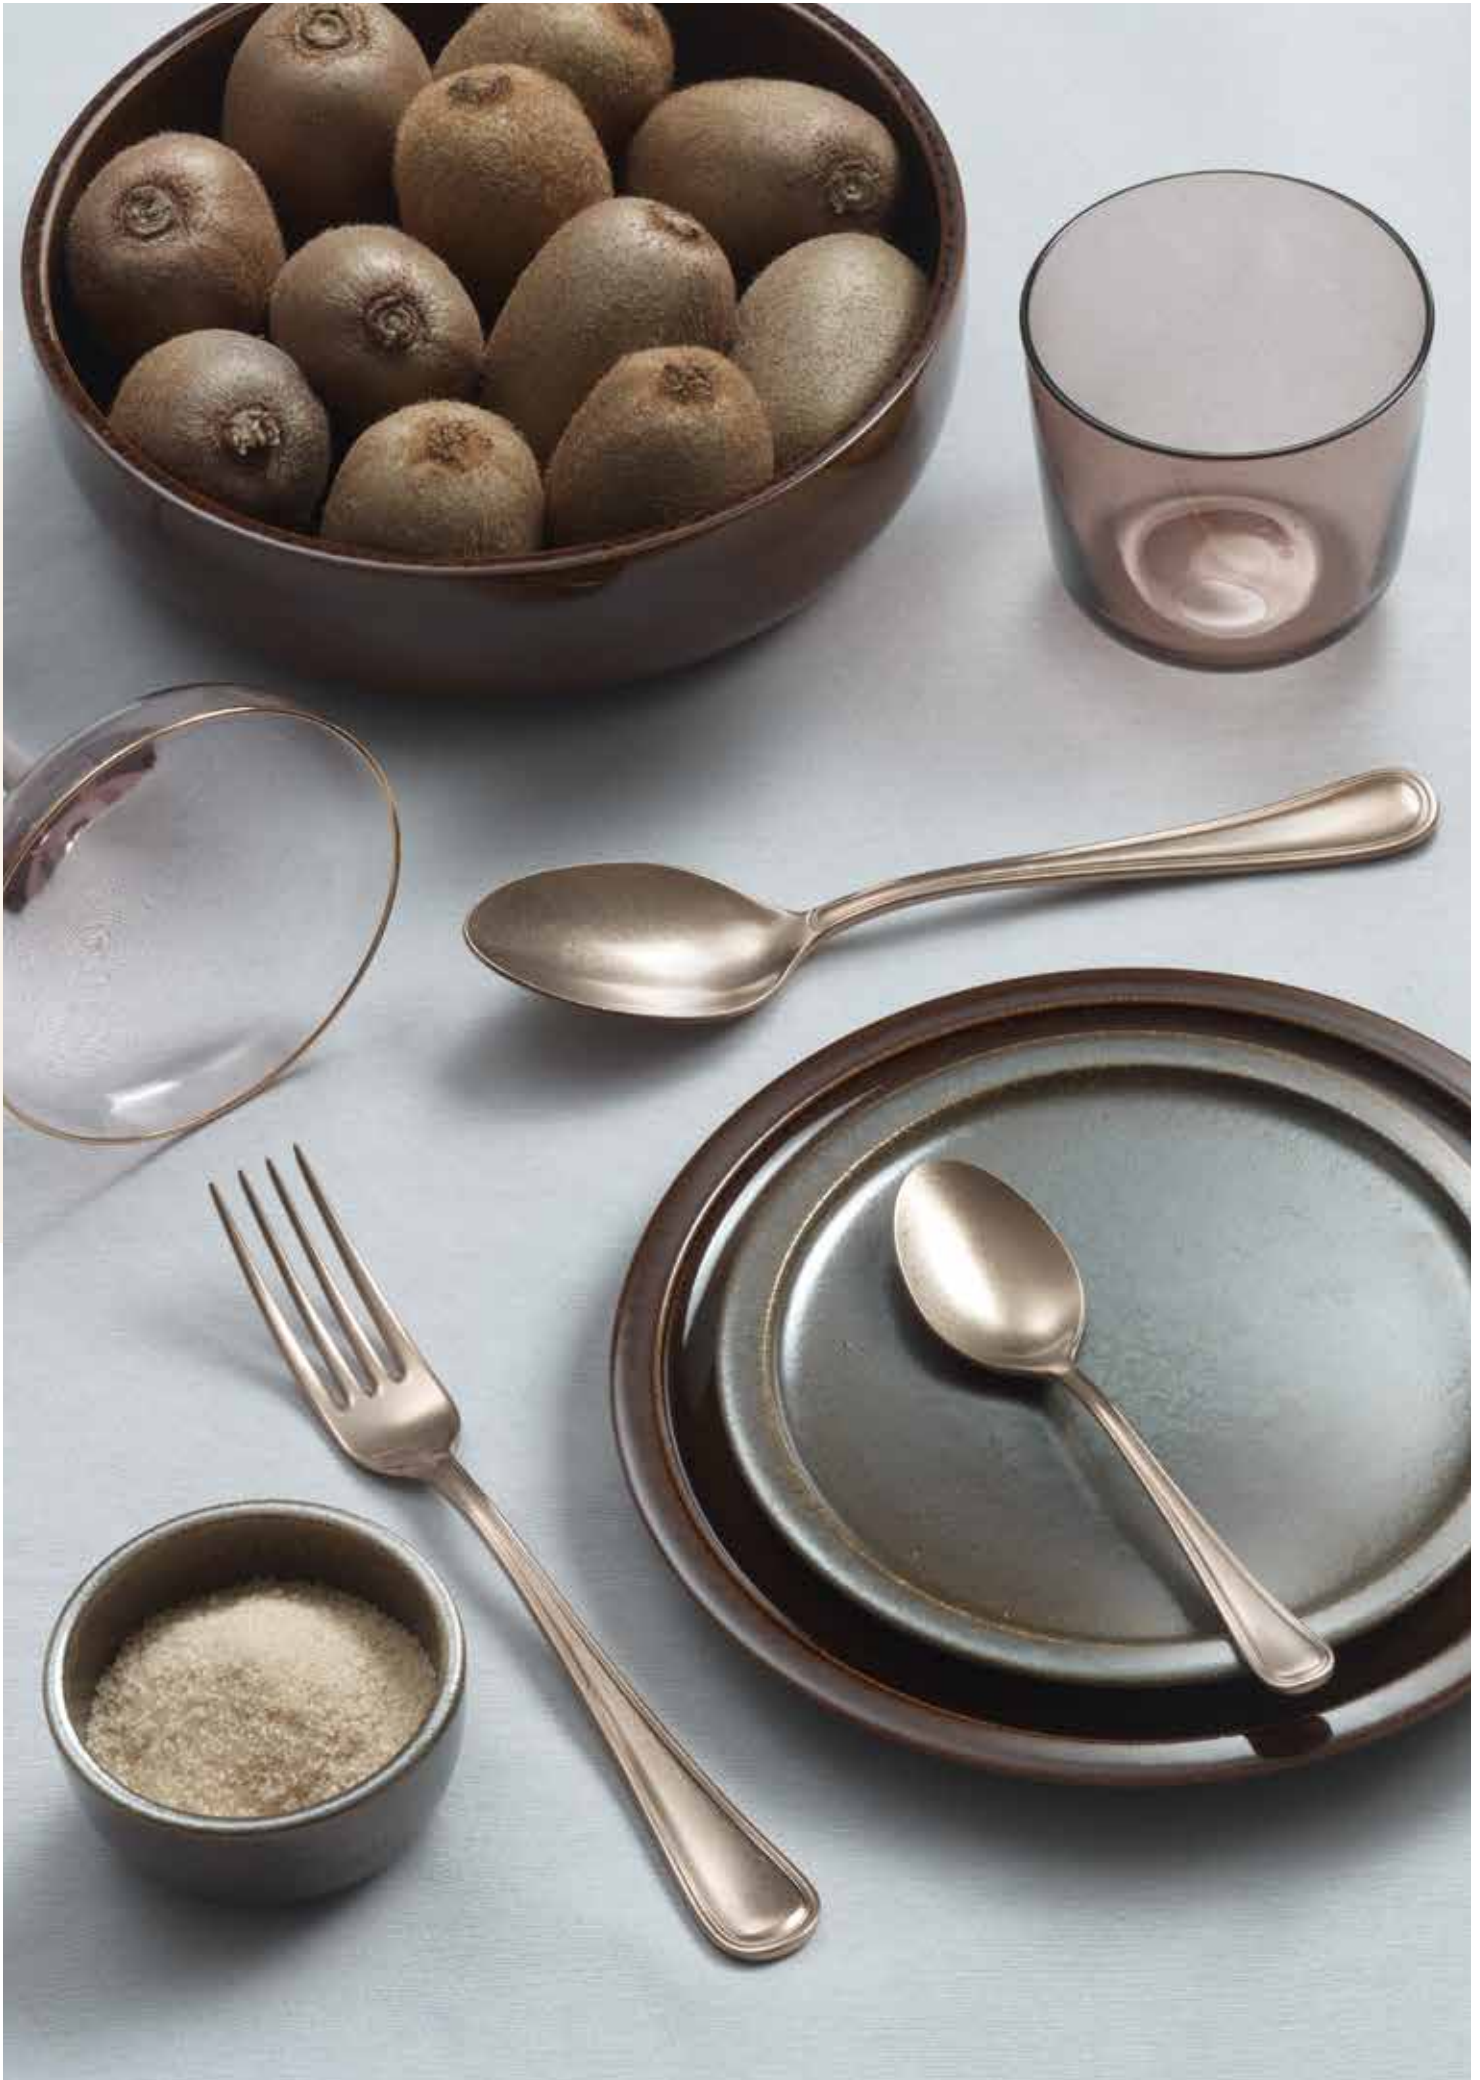

New

WESTMINSTER

Cod.2SB200..

Alchimique bronze

Inox 18/10

3,5 mm

PINTINOX
"Stone
Wash" Sa
MADE IN ITALY | ALCHIMIQUE

<i>Cod.</i>	<i>Descrizione / Description</i>	<i>cm</i>
01	cucchiaio tavola / table spoon	20,6
02	forchetta tavola / table fork	20,7
03	coltello tavola / table knife	23,0
04	cucchiaio frutta / dessert spoon	17,8
05	forchetta frutta / dessert fork	18,6
06	coltello frutta / dessert knife	20,0
07	cucch. caffè / tea-coffee spoon	14,5
08	cucchiaino moka / moka spoon	11,8
17	forchetta dolce / pastry fork	15,0